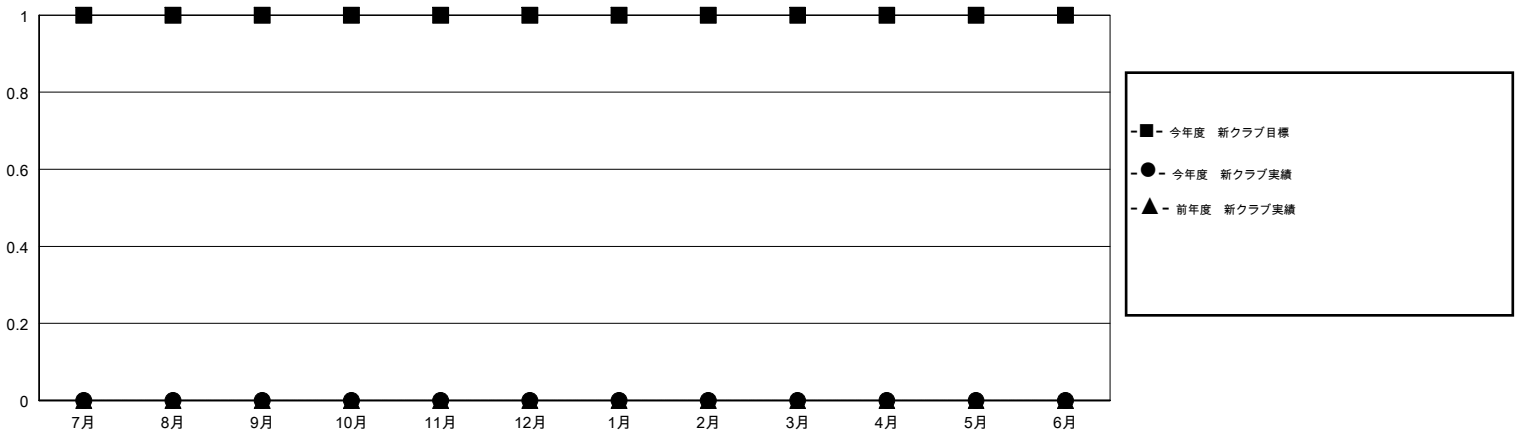

MONTHLY MEMBERSHIP PROGRESS REPORT

District 333 D

Results as of: 09/30/2017

GMT: MASAYOSHI MARUYAMA, YASUHISA NAKAMURA

地域 JAPAN

GMT会則地域

クラブ				名			
結果: 2017-2018				結果: 2017-2018			
四半期	新クラブ目標	新クラブ	解散クラブ	四半期	会員純増目標	会員増強実績	退会者(転籍を含む) 実際
7月/8月/9月	1	0	0	7月/8月/9月	25	30	44
10月/11月/12月	0	0	0	10月/11月/12月	10	0	0
1月/2月/3月	0	0	0	1月/2月/3月	20	0	0
4月/5月/6月	0	0	0	4月/5月/6月	45	0	0

新クラブ目標及び実績累計

会員目標及び実績累計

解散クラブ: 0	21 CLUBS OF 54 一名以上の新会員を登録	男女別	
退会者		男性	1,695 (73.00%)
物故会員 4		女性	627 (27.00%)
クラブ解散 0		女性%年度目標: 20%	
その他 40	会員累計データを見るには、ここをクリック	世帯主/家族会員合計	1,120
合計 44		国際会費半額の家族会員	632