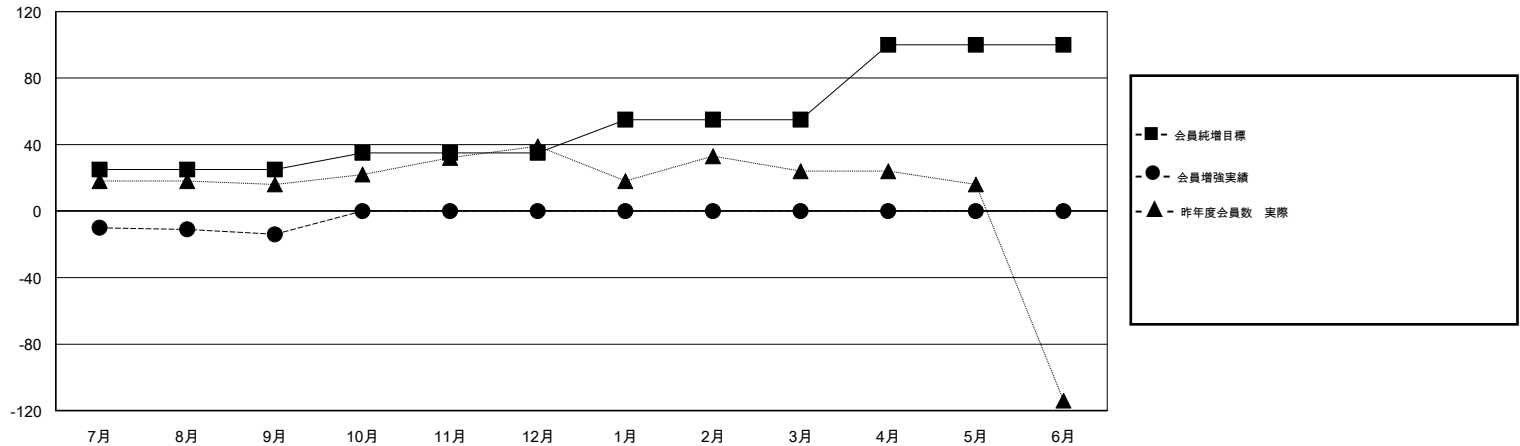

MONTHLY MEMBERSHIP PROGRESS REPORT

District 333 D

Results as of: 09/30/2017

GMT: MASAYOSHI MARUYAMA, YASUHISA NAKAMURA

地域 JAPAN

GMT会則地域

クラブ				名			
結果: 2017-2018				結果: 2017-2018			
四半期	新クラブ目標	新クラブ	解散クラブ	四半期	会員純増目標	会員増強実績	退会者(転籍を含む) 実際
7月/8月/9月	1	0	0	7月/8月/9月	25	30	44
10月/11月/12月	0	0	0	10月/11月/12月	10	0	0
1月/2月/3月	0	0	0	1月/2月/3月	20	0	0
4月/5月/6月	0	0	0	4月/5月/6月	45	0	0

新クラブ目標及び実績累計

会員目標及び実績累計

解散クラブ: 0	21 CLUBS OF 54 一名以上の新会員を登録	男女別	
退会者		男性	1,695 (73.00%)
物故会員 4		女性	627 (27.00%)
クラブ解散 0		女性%年度目標: 20%	
その他 40	会員累計データを見るには、ここをクリック	世帯主/家族会員合計	1,120
合計 44		国際会費半額の家族会員	632